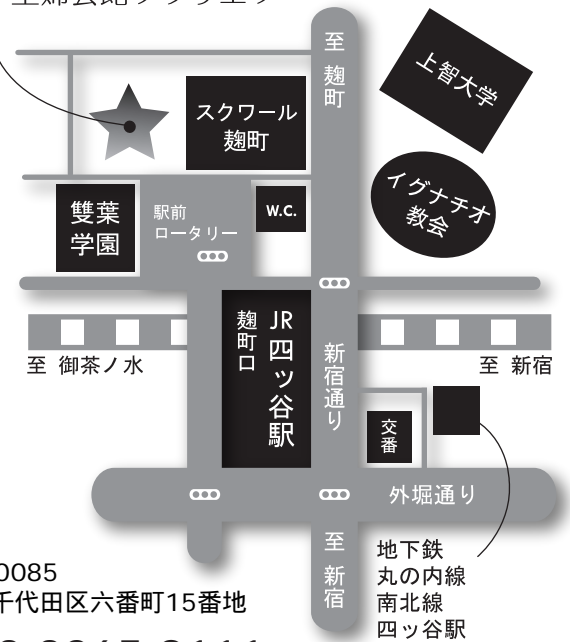

JR四ツ谷駅 麹町口前  
主婦会館プラザエフ

〒102-0085  
東京都千代田区六番町15番地  
TEL 03-3265-8111  
FAX 03-3265-8581  
E-mail front@plaza-f.or.jp  
URL www.plaza-f.or.jp

JR（中央線）四ツ谷駅麹町口より徒歩1分  
地下鉄（丸の内線・南北線）四ツ谷駅から徒歩2分  
専用駐車場の収容台数には限りがあります