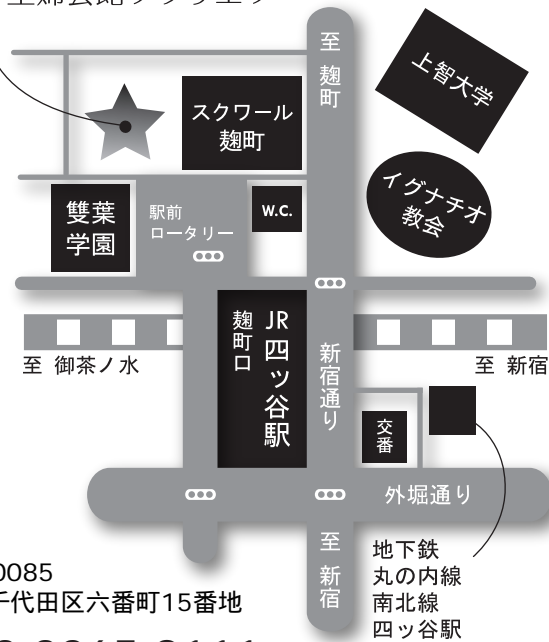

JR四ツ谷駅 麹町口前  
主婦会館プラザエフ

〒102-0085  
東京都千代田区六番町15番地  
TEL 03-3265-8111  
FAX 03-3265-8581  
E-mail front@plaza-f.or.jp  
URL www.plaza-f.or.jp

JR（中央線）四ツ谷駅麹町口より徒歩1分  
地下鉄（丸の内線・南北線）四ツ谷駅から徒歩2分  
専用駐車場の収容台数には限りがあります