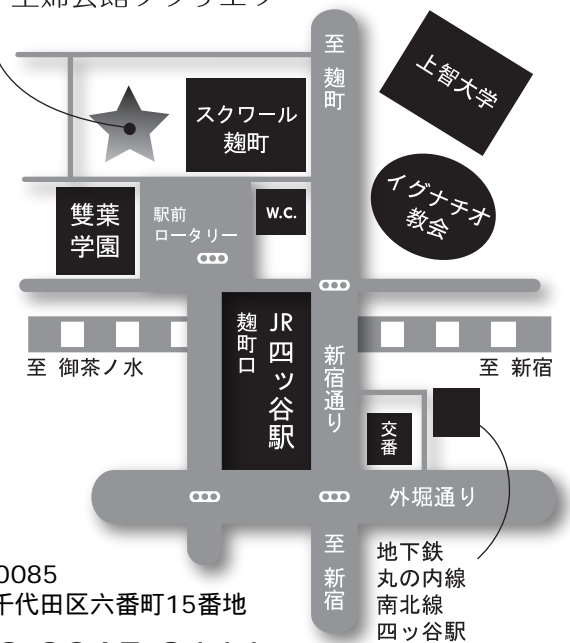

JR四ツ谷駅 麹町口前  
主婦会館プラザエフ

〒102-0085  
東京都千代田区六番町15番地  
TEL 03-3265-8111  
FAX 03-3265-8581  
E-mail front@plaza-f.or.jp  
URL www.plaza-f.or.jp

JR（中央線）四ツ谷駅麹町口より徒歩1分  
地下鉄（丸の内線・南北線）四ツ谷駅から徒歩2分  
専用駐車場の収容台数には限りがあります