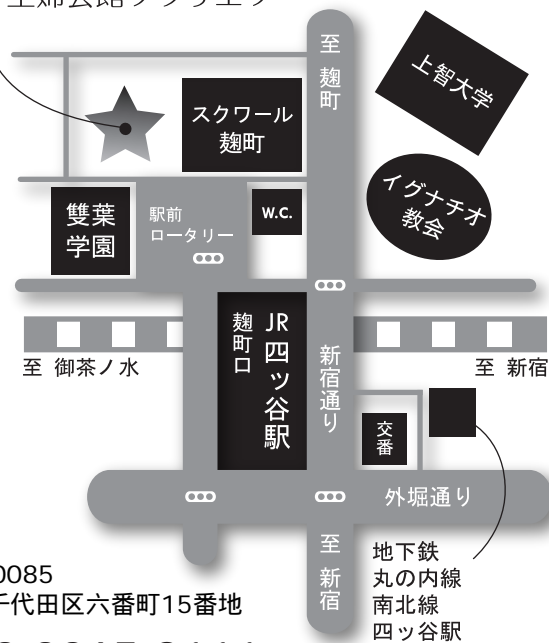

JR四ツ谷駅 麹町口前  
主婦会館プラザエフ

〒102-0085  
東京都千代田区六番町15番地  
TEL 03-3265-8111  
FAX 03-3265-8581  
E-mail front@plaza-f.or.jp  
URL www.plaza-f.or.jp

JR（中央線）四ツ谷駅麹町口より徒歩1分  
地下鉄（丸の内線・南北線）四ツ谷駅から徒歩2分  
専用駐車場の収容台数には限りがあります