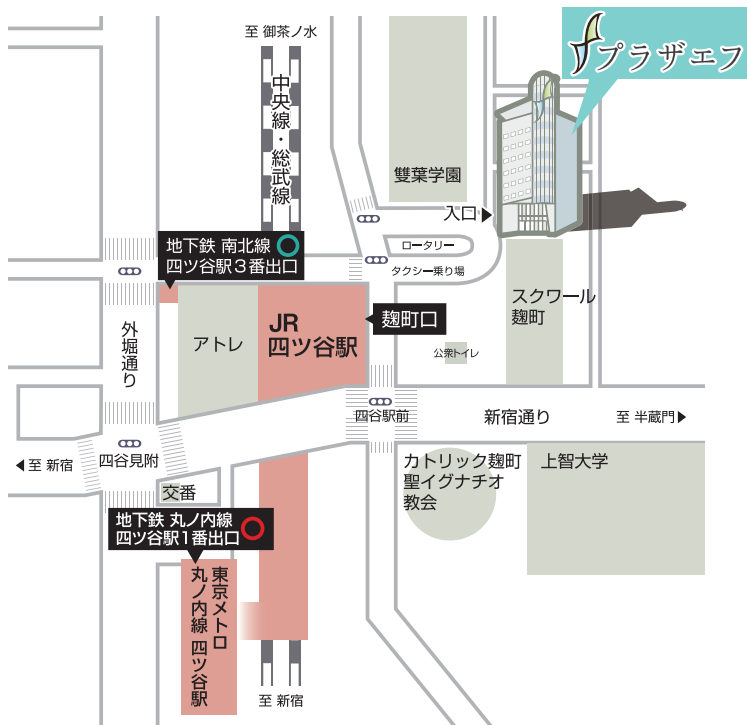

- JR四ツ谷駅 麹町口から徒歩1分
- 東京メトロ ● 南北線四ツ谷駅 3番出口から徒歩3分
- 丸ノ内線四ツ谷駅 1番出口から徒歩3分

## レストラン エフ

〒102-0085 東京都千代田区六番町 15 プラザエフ 2F  
 TEL 03-3265-8115 (レストラン直通)  
 受付時間 平日のみ 11:00 ~ 17:00

- JR四ツ谷駅 麹町口から徒歩1分
- 東京メトロ ● 南北線四ツ谷駅 3番出口から徒歩3分
- 丸ノ内線四ツ谷駅 1番出口から徒歩3分