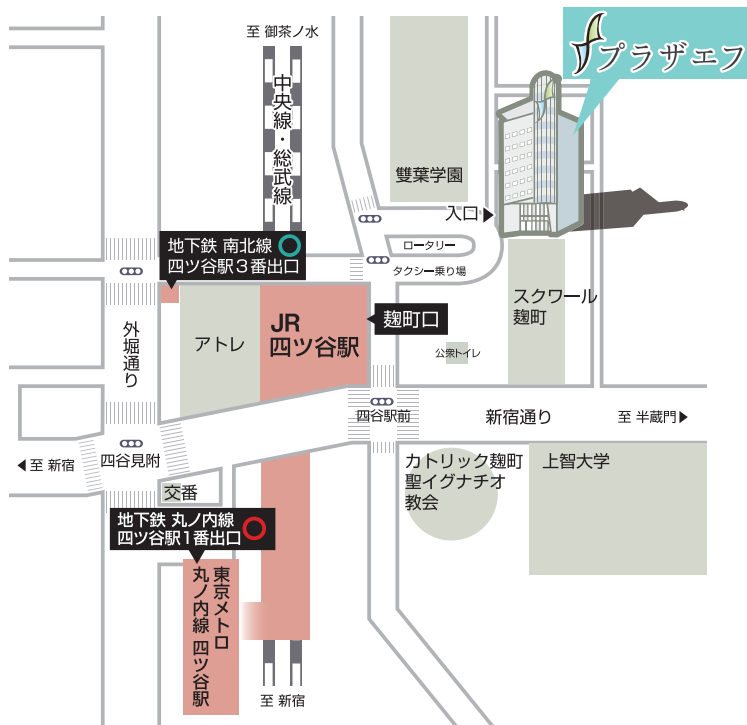

- JR四ツ谷駅 麹町口から徒歩1分
- 東京メトロ ● 南北線四ツ谷駅 3番出口から徒歩3分
- 丸ノ内線四ツ谷駅 1番出口から徒歩3分

## レストラン エフ

〒102-0085 東京都千代田区六番町 15 プラザエフ 2F  
 TEL 03-3265-8115 (レストラン直通)  
 受付時間 平日のみ 11:00 ~ 17:00

- JR四ツ谷駅 麹町口から徒歩1分
- 東京メトロ ● 南北線四ツ谷駅 3番出口から徒歩3分
- 丸ノ内線四ツ谷駅 1番出口から徒歩3分