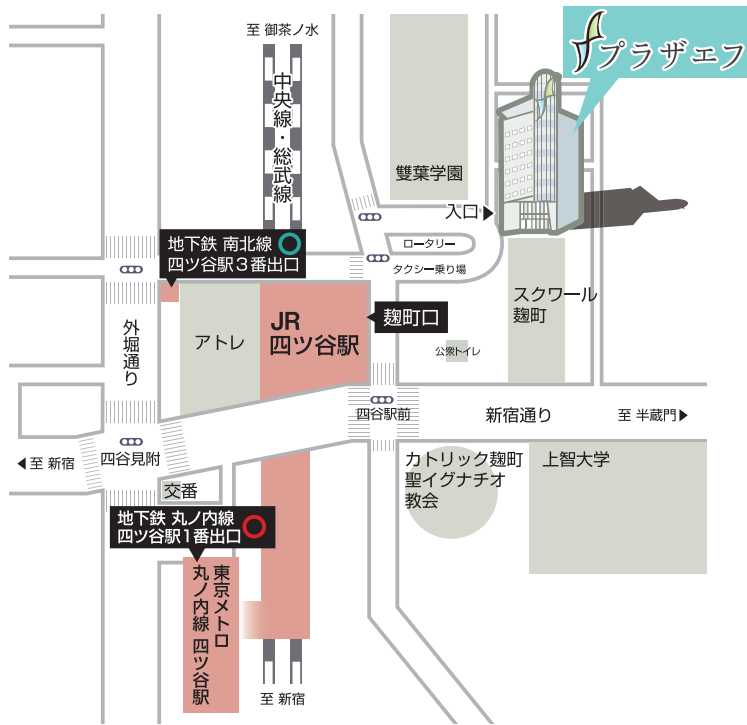

- JR四ツ谷駅 麹町口から徒歩1分
- 東京メトロ ● 南北線四ツ谷駅 3番出口から徒歩3分
- 丸ノ内線四ツ谷駅 1番出口から徒歩3分

## レストラン エフ

〒102-0085 東京都千代田区六番町 15 プラザエフ 2F  
 TEL 03-3265-8115 (レストラン直通)  
 受付時間 平日のみ 11:00 ~ 17:00

- JR四ツ谷駅 麹町口から徒歩1分
- 東京メトロ ● 南北線四ツ谷駅 3番出口から徒歩3分
- 丸ノ内線四ツ谷駅 1番出口から徒歩3分