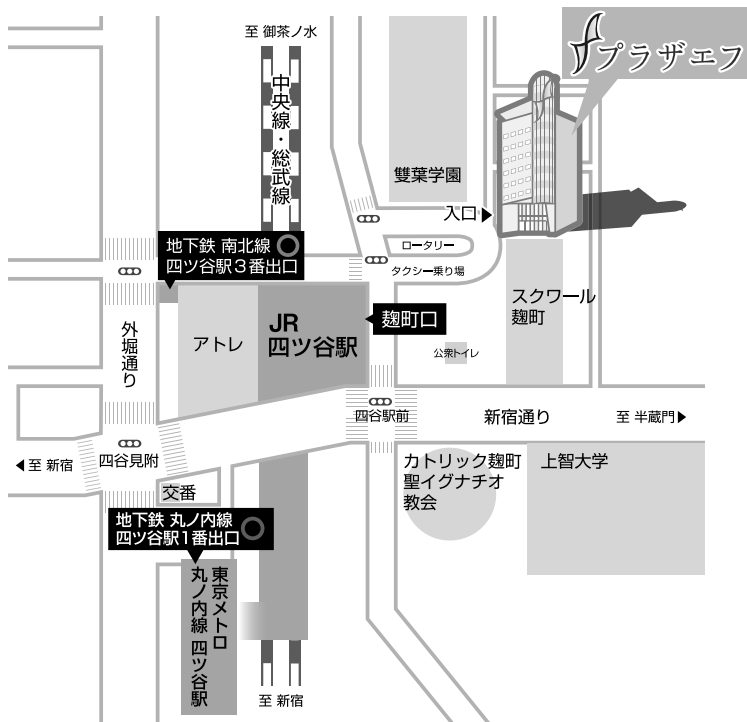

- JR四ツ谷駅 麹町口から徒歩1分
- 東京メトロ ○ 南北線四ツ谷駅 3番出口から徒歩3分
- 丸ノ内線四ツ谷駅 1番出口から徒歩3分

レストラン エフ

〒102-0085 東京都千代田区六番町 15 プラザエフ 2F
TEL 03-3265-8115 (レストラン直通)
受付時間 平日のみ 11:00 ~ 17:00

- JR四ツ谷駅 麹町口から徒歩1分
- 東京メトロ ○ 南北線四ツ谷駅 3番出口から徒歩3分
- 丸ノ内線四ツ谷駅 1番出口から徒歩3分

レストラン エフ

〒102-0085 東京都千代田区六番町 15 プラザエフ 2F
TEL 03-3265-8115 (レストラン直通)
受付時間 平日のみ 11:00 ~ 17:00

- JR四ツ谷駅 麹町口から徒歩1分
- 東京メトロ ○ 南北線四ツ谷駅 3番出口から徒歩3分
- 丸ノ内線四ツ谷駅 1番出口から徒歩3分

レストラン エフ

〒102-0085 東京都千代田区六番町 15 プラザエフ 2F
TEL 03-3265-8115 (レストラン直通)
受付時間 平日のみ 11:00 ~ 17:00

- JR四ツ谷駅 麹町口から徒歩1分
- 東京メトロ ○ 南北線四ツ谷駅 3番出口から徒歩3分
- 丸ノ内線四ツ谷駅 1番出口から徒歩3分

レストラン エフ

〒102-0085 東京都千代田区六番町 15 プラザエフ 2F
TEL 03-3265-8115 (レストラン直通)
受付時間 平日のみ 11:00 ~ 17:00