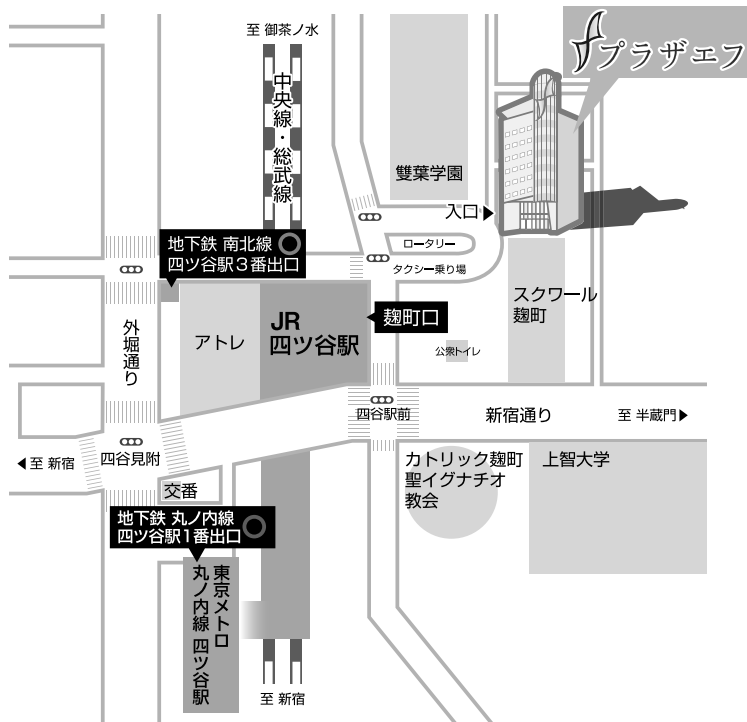

- JR四ツ谷駅 麹町口から徒歩1分
- 東京メトロ ○ 南北線四ツ谷駅 3番出口から徒歩3分
- 丸ノ内線四ツ谷駅 1番出口から徒歩3分

レストラン エフ

〒102-0085 東京都千代田区六番町 15 プラザエフ 2F
TEL 03-3265-8115 (レストラン直通)
受付時間 平日のみ 11:00 ~ 17:00

- JR四ツ谷駅 麹町口から徒歩1分
- 東京メトロ ○ 南北線四ツ谷駅 3番出口から徒歩3分
- 丸ノ内線四ツ谷駅 1番出口から徒歩3分

レストラン エフ

〒102-0085 東京都千代田区六番町 15 プラザエフ 2F
TEL 03-3265-8115 (レストラン直通)
受付時間 平日のみ 11:00 ~ 17:00

- JR四ツ谷駅 麹町口から徒歩1分
- 東京メトロ ○ 南北線四ツ谷駅 3番出口から徒歩3分
- 丸ノ内線四ツ谷駅 1番出口から徒歩3分

レストラン エフ

〒102-0085 東京都千代田区六番町 15 プラザエフ 2F
TEL 03-3265-8115 (レストラン直通)
受付時間 平日のみ 11:00 ~ 17:00

- JR四ツ谷駅 麹町口から徒歩1分
- 東京メトロ ○ 南北線四ツ谷駅 3番出口から徒歩3分
- 丸ノ内線四ツ谷駅 1番出口から徒歩3分

レストラン エフ

〒102-0085 東京都千代田区六番町 15 プラザエフ 2F
TEL 03-3265-8115 (レストラン直通)
受付時間 平日のみ 11:00 ~ 17:00