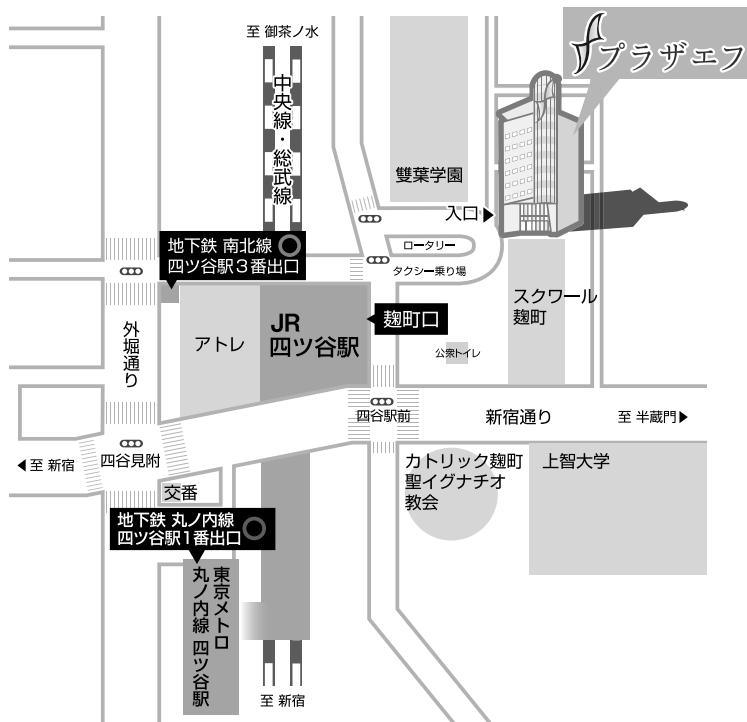

- JR四ツ谷駅 麹町口から徒歩1分
- 東京メトロ ○ 南北線四ツ谷駅 3番出口から徒歩3分
- 丸ノ内線四ツ谷駅 1番出口から徒歩3分

レストラン エフ

〒102-0085 東京都千代田区六番町 15 プラザエフ 2F
TEL 03-3265-8115 (レストラン直通)
受付時間 平日のみ 11:00 ~ 17:00

- JR四ツ谷駅 麹町口から徒歩1分
- 東京メトロ ○ 南北線四ツ谷駅 3番出口から徒歩3分
- 丸ノ内線四ツ谷駅 1番出口から徒歩3分

レストラン エフ

〒102-0085 東京都千代田区六番町 15 プラザエフ 2F
TEL 03-3265-8115 (レストラン直通)
受付時間 平日のみ 11:00 ~ 17:00

- JR四ツ谷駅 麹町口から徒歩1分
- 東京メトロ ○ 南北線四ツ谷駅 3番出口から徒歩3分
- 丸ノ内線四ツ谷駅 1番出口から徒歩3分

レストラン エフ

〒102-0085 東京都千代田区六番町 15 プラザエフ 2F
TEL 03-3265-8115 (レストラン直通)
受付時間 平日のみ 11:00 ~ 17:00

- JR四ツ谷駅 麹町口から徒歩1分
- 東京メトロ ○ 南北線四ツ谷駅 3番出口から徒歩3分
- 丸ノ内線四ツ谷駅 1番出口から徒歩3分

レストラン エフ

〒102-0085 東京都千代田区六番町 15 プラザエフ 2F
TEL 03-3265-8115 (レストラン直通)
受付時間 平日のみ 11:00 ~ 17:00